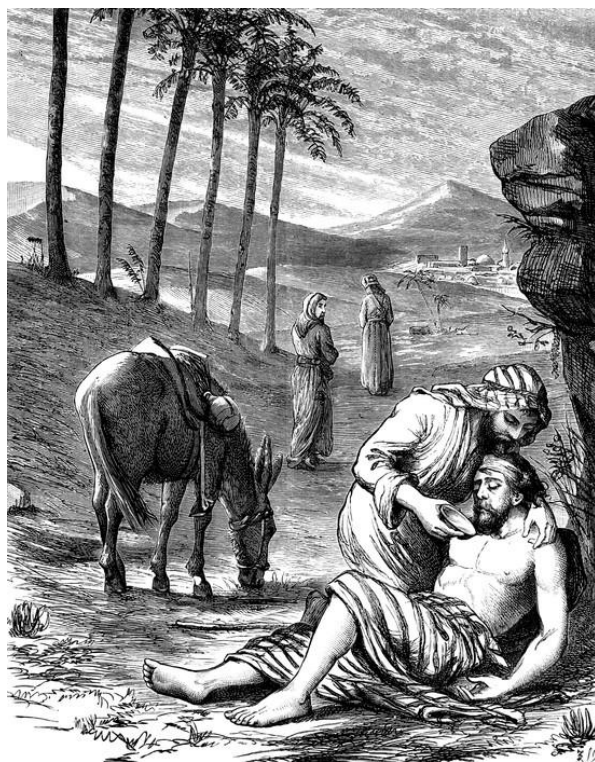

Eintritt frei • Kollekte am Ausgang